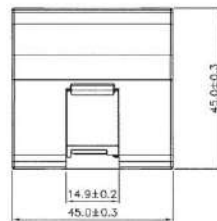

Face avant inclinée, au format standard de 45 x 45, 1 port pour noyau Keystone avec volet amovible d'occultation en cas de non utilisation.

CARACTERISTIQUES

- Face avant
- Incliné 45°
- 1 port
- Avec volet
- Installation verticale ou horizontale
- Keystone
- Dimensions: (L x H): 45 x 45 mm
- Couleur: blanc

Vue de biais

Vue côté

Vue dessus

Vue dessous

DANS LA MÊME GAMME:

- FAV22 Face avant 22.5x45 - 1 port - Keystone
- FAV45 Face avant 45x45 - 1 port - Keystone
- FAV45452 Face avant 45x45 - Incliné 45° - 2 Ports - Keystone