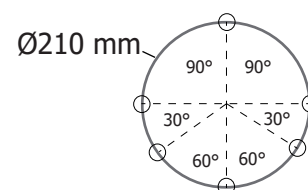

Dimensions

Schéma de pré-perçage de fixation