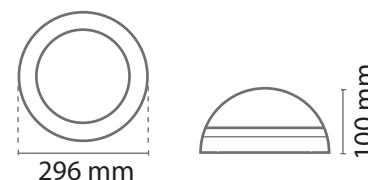

Dimensions

Schéma de pré-perçage de fixation