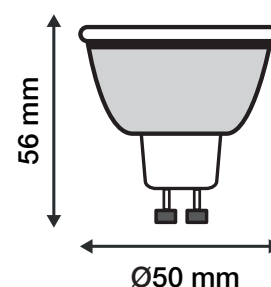

AMPOULES LED GU10 DIMMABLE 6W - 500 LM - 6000K

REF : 78621

Ref. 78621

Culot : GU10 - SMD

Lumens : 500 LM

Puissance absorbée : 6W

Puissance restituée : \approx 55W

Dimensions (\varnothing x H) : \varnothing 50 x 56 mm

Température couleur : 6000K

**Dimmable : Oui Coupure de phase
(25% à 100%)**

EN 62 471 : Groupe 0

Emballage : Boite

EAN : 3701124402769

Dimensions

Paramètres Optiques

Efficacité Lumineuse : > 90%

Température et humidité de travail :

-15 °C- +45 °C/10%-70%

Facteur de puissance : 0.76

Allumage : Immédiat

Angle : 38°

Matériaux utilisés : Polycarbonate

Durée de vie théorique de la LED : 30,000 Heures

Indice de protection IP : IP20

Poids Net : 0,030 Kg

Les normes internationales fixent la tolérance du flux lumineux et de la charge associée à \pm 10 %. La température des couleurs est soumise à une tolérance pouvant aller jusqu'à \pm 150° Kelvin par rapport à la valeur nominale