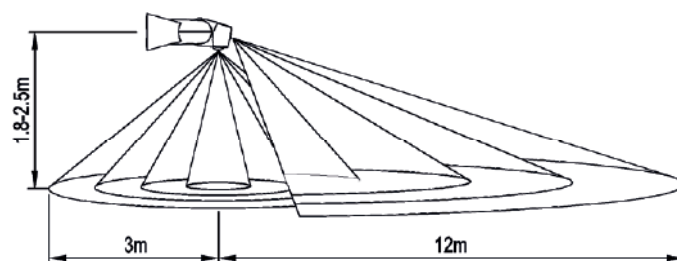

### Ref. 75500

Produit : Détecteur de mouvement IR  
 Orientable : 180°  
 Pmax : 300W  
 Consommation : 0,5W  
 Dimensions : 120 x 80 x 52 mm  
 Fixation : Saillie  
 Emballage : Boite  
 EAN : 3701124412942

### INFORMATIONS DE DÉTECTION

- Zone de détection : Max. 12m
- Hauteur d'installation : 1,8 à 2,5m
- Angle de détection : 180/360°
- Lux : <3~2000 Lux réglable
- Temps : 10sec à 15min

Les produits présentés dans les documents, offres commerciales, catalogues ou fiches techniques sont soumis à modification sans préavis.  
 Les caractéristiques ne deviennent contractuelles qu'après accord écrit de la direction de MIIDEX LIGHTING.