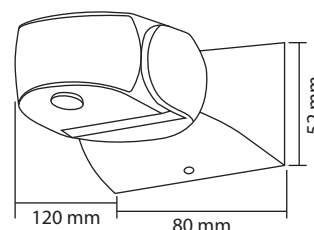

DETECTEUR DE MOUVEMENT SAILLIE - INFRA ROUGE - IP65

REF : 75500

Ref. 75500

Produit : Détecteur de mouvement IR
Orientable : 180°
Pmax : 300W
Consommation : 0,5W
Dimensions : 120 x 80 x 52 mm
Fixation : Saillie
Emballage : Boite
EAN : 3701124412942

Paramètres Electriques

Tension entrée : 220V-240V AC

Fréquence : 50~60Hz

Température et humidité de travail :

-20°C- +40 °C / <93%

Indice de protection IP : IP65

Indice de protection IK : IK06

Poids Net : 0,160 Kg

CÂBLAGE

INFORMATIONS DE DÉTECTION

- Zone de détection : Max. 12m
- Hauteur d'installation : 1,8 à 2,5m
- Angle de détection : 180/360°
- Lux : <3~2000 Lux réglable
- Temps : 10sec à 15min

Les produits présentés dans les documents, offres commerciales, catalogues ou fiches techniques sont soumis à modification sans préavis.
Les caractéristiques ne deviennent contractuelles qu'après accord écrit de la direction de MIIDEX LIGHTING.