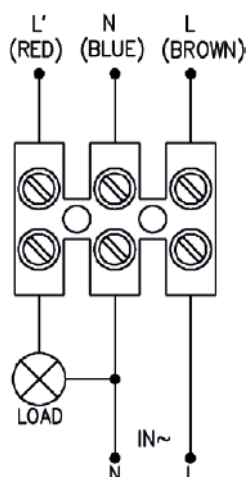

### Ref. 75500

Produit : Détecteur de mouvement IR  
 Orientable : 180°  
 Pmax : 300W  
 Consommation : 0,5W  
 Dimensions : 120 x 80 x 52 mm  
 Fixation : Saillie  
 Emballage : Boite  
 EAN : 3701124412942

### CÂBLAGE

### INFORMATIONS DE DÉTECTION

- Zone de détection : Max. 12m
- Hauteur d'installation : 1,8 à 2,5m
- Angle de détection : 180/360°
- Lux : <3~2000 Lux réglable
- Temps : 10sec à 15min

Les produits présentés dans les documents, offres commerciales, catalogues ou fiches techniques sont soumis à modification sans préavis.  
 Les caractéristiques ne deviennent contractuelles qu'après accord écrit de la direction de MIIDEX LIGHTING.