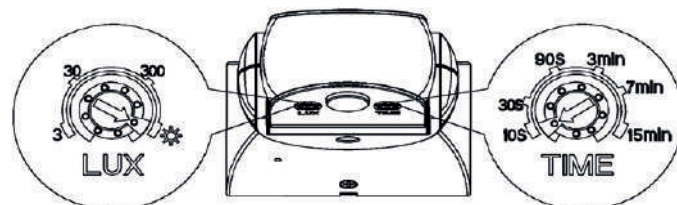

DETECTEUR DE MOUVEMENT SAILLIE - INFRA ROUGE - IP65

REF : 75500

Ref. 75500

Produit : Détecteur de mouvement IR
Orientable : 180°
Pmax : 300W
Consommation : 0,5W
Dimensions : 120 x 80 x 52 mm
Fixation : Saillie
Emballage : Boite
EAN : 3701124412942

Paramètres Electriques

Tension entrée : 220V-240V AC

Fréquence : 50~60Hz

Température et humidité de travail :

-20°C- +40 °C / <93%

Indice de protection IP : IP65

Indice de protection IK : IK06

Poids Net : 0,160 Kg

CÂBLAGE

INFORMATIONS DE DÉTECTION

- Zone de détection : Max. 12m
- Hauteur d'installation : 1,8 à 2,5m
- Angle de détection : 180/360°
- Lux : <3~2000 Lux réglable
- Temps : 10sec à 15min

Les produits présentés dans les documents, offres commerciales, catalogues ou fiches techniques sont soumis à modification sans préavis.
Les caractéristiques ne deviennent contractuelles qu'après accord écrit de la direction de MIIDEX LIGHTING.