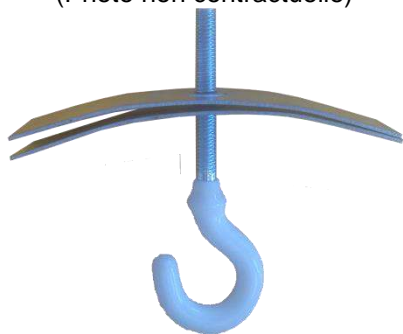

## Accessoire métallique de fixation de luminaire

Référence : 53058, 53059

### Caractéristiques :

Accessoire métallique de fixation de luminaire

- Code 53058 : 80mm, pour boîte Ø67mm
- Code 53059 : 95mm, pour boîte Ø85mm

Crochet M5x35

### Composition :

Lames : acier zingué

Crochet : acier zingué + plastification