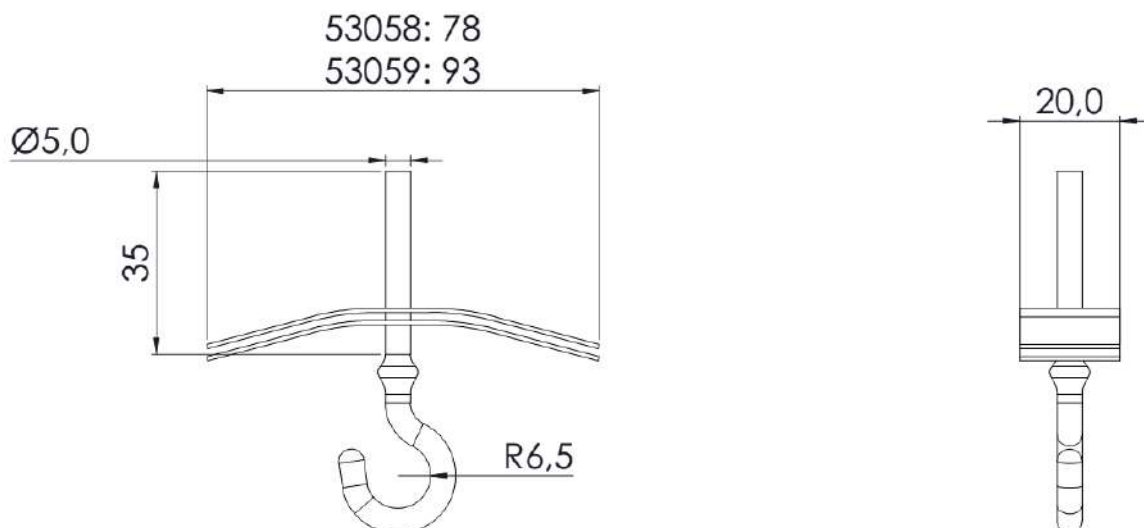

Dimensionnel :

Votre distributeur :