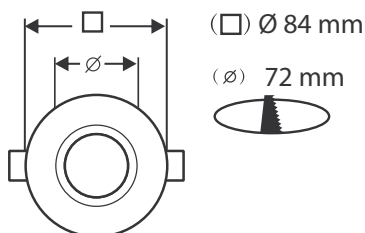

Fixation plafond : Ailettes sur ressorts

Fixation ampoule : Étriers de positionnement

Emballage : Boite

EAN : 3701124425485

### Paramètres Electriques Installation

Matériaux utilisés :

Fonte d'aluminium + acier +  
résine de synthèse + verre

Indice de protection IP : IP65/20

Poids Net : 0,126 Kg

Les produits présentés dans les documents, offres commerciales, catalogues ou fiches techniques sont soumis à modification sans préavis.  
Les caractéristiques ne deviennent contractuelles qu'après accord écrit de la direction de MIIDEX LIGHTING.