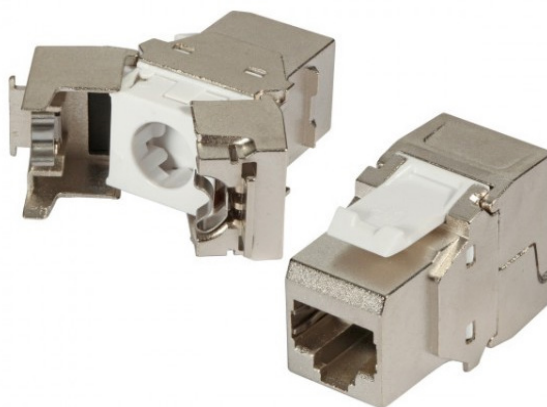

UPTEC
JUST TECHNOLOGY

Distributeur officiel

DÉSIGNATION

EMBASE RJ45 KEYSTONE CAT 6 FTP À SERTISSAGE RAPIDE

RÉFÉRENCE

1010788

CARACTÉRISTIQUES TECHNIQUES

- Catégorie : 6
- Type de connecteur : RJ45
- Blindée : oui
- Connexion : IDC
- AWG 22 à AWG 26
- Embase adaptée pour câble rond
- Convient pour noyau solide