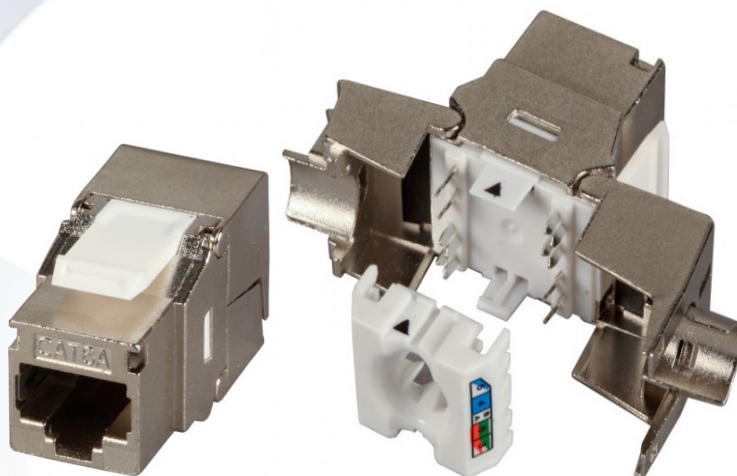

UPTEC
JUST TECHNOLOGY

Distributeur officiel

DÉSIGNATION

EMBASE RJ45 KEYSTONE CAT 6A FTP À SERTISSAGE RAPIDE

RÉFÉRENCE

1010789

CARACTÉRISTIQUES TECHNIQUES

- Catégorie : 6a
- Type de connecteur : RJ45
- Blindée : oui
- Connexion : IDC
- AWG 22 à AWG 26
- Adaptée pour câble rond
- Convient pour noyau solide
- Convient pour conducteur torsadé