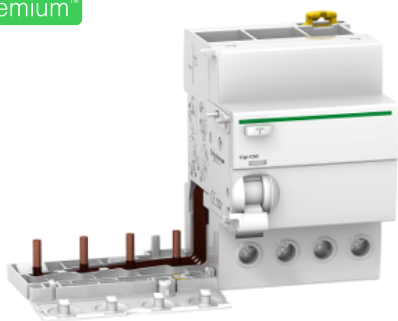

## Vigi iC60 - earth leakage add-on block - 4P - 63A - 30mA - AC type

A9V41463

### Principales

Gamme	Acti 9
Type de produit ou équipement	Blocs différentiels Vigi
Nom de l'appareil	Vigi iC60
Description des pôles	4P
In courant assigné d'emploi	63 A
Sensibilité du différentiel	30 mA
Temporisation	Instantané
Type de protection contre les fuites à la terre	Type AC
Type de réseau	CA
Fréquence du réseau	50/60 Hz
[Ue] tension assignée d'emploi	400 V CA 50/60 Hz se conformer à EN 61009-1 400/415 V CA 50/60 Hz se conformer à CEI 61009-1
Normes	CEI 61009-1 EN 61009-1
Pas de 9 mm	7

<b>Compatibilité des répartiteur, peigne, jeu de barres</b>	Bas : oui
<b>Hauteur</b>	91 mm
<b>Largeur</b>	135 mm
<b>Profondeur</b>	73,5 mm
<b>Poids du produit</b>	0,245 kg
<b>Mode de raccordement</b>	Borne du type à cage dessous pour 1 câble(s) 1...35 mm <sup>2</sup> rigide sans embout Borne du type à cage dessous pour 1 câble(s) 1...25 mm <sup>2</sup> souple sans embout Borne du type à cage dessous pour 1 câble(s) 1...25 mm <sup>2</sup> souple avec embout
<b>Longueur de dénudage des fils</b>	14 mm pour bas connexion
<b>Couple de serrage</b>	3,5 N.m bas