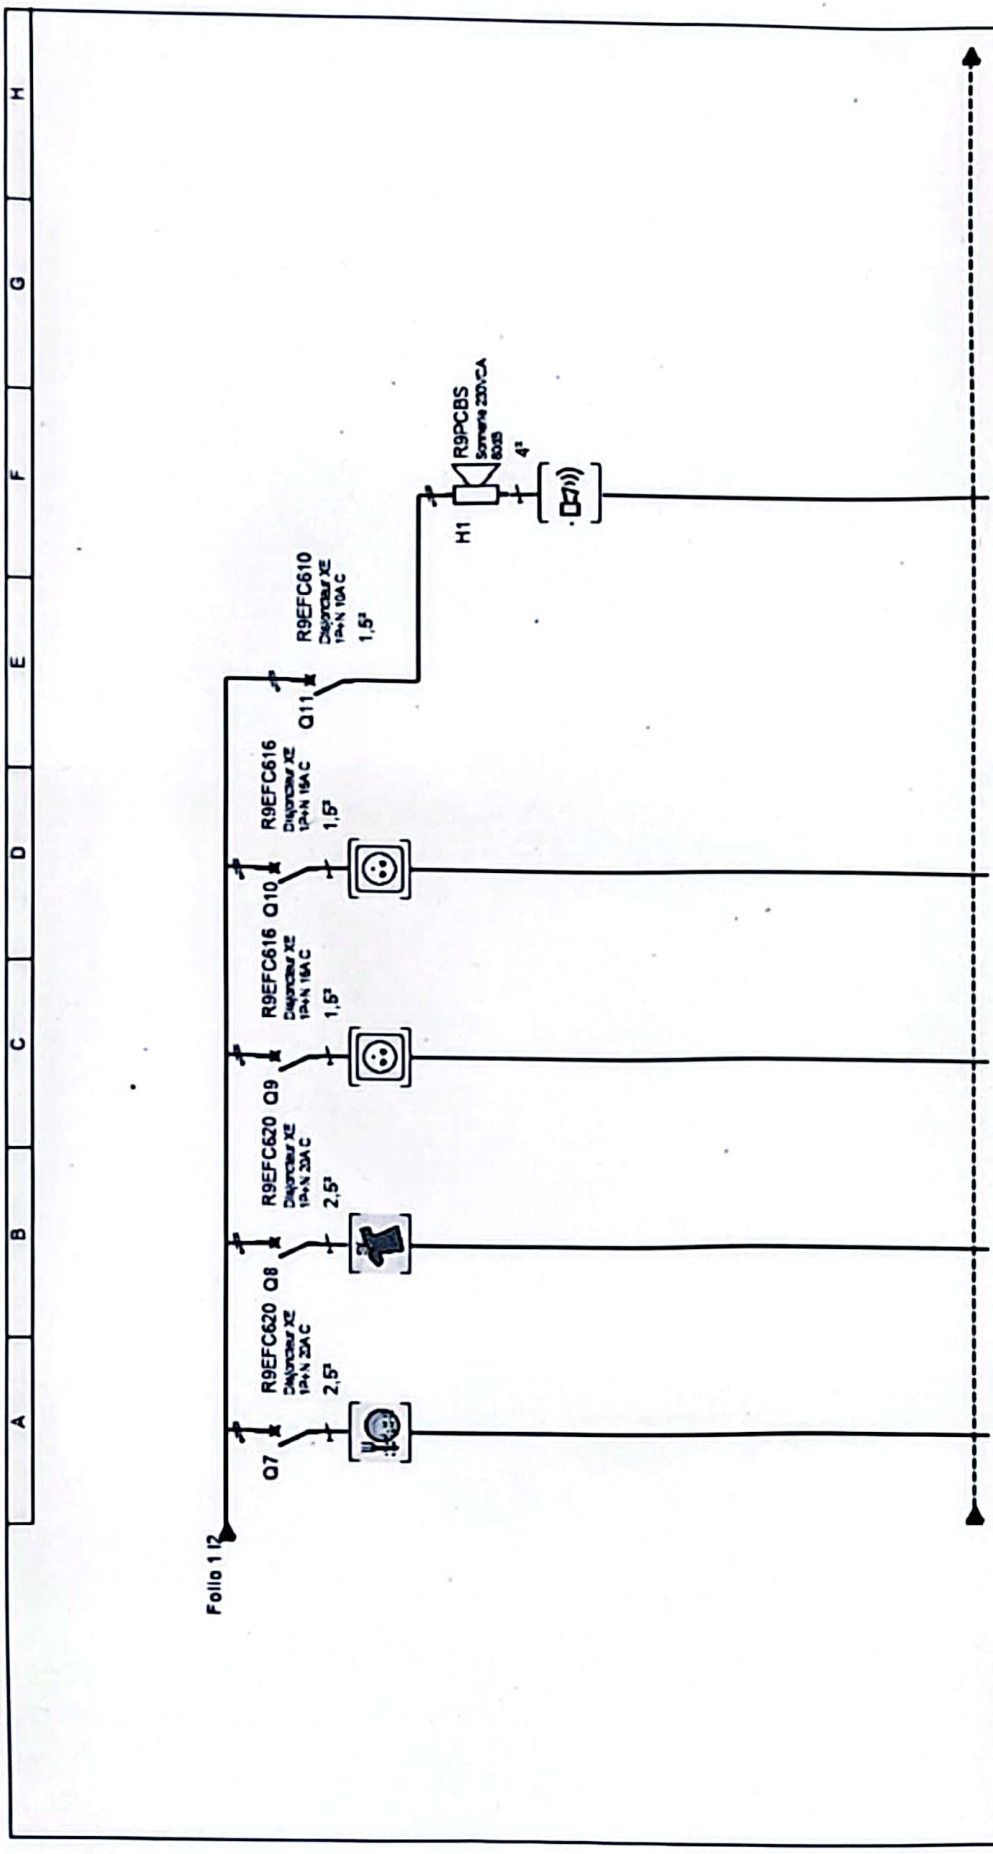

Repère fonctionnel	I1	Q1	Q2	Q3	Q4	Q5	Q6	I2
Local desservi	Interrupteur différentiel	Cuisine	PC Lave-linge	PC	PC	PC	Eclairage	Interrupteur différentiel
Application fonctionnelle	Interrupteur différentiel	PC Four	PC Lave-linge	PC	PC	PC	Eclairage	Interrupteur différentiel
Type de câble	16"	6"	2.5"	1.5"	1.5"	1.5"	1.5"	10"
Section de câble (mm²)								
Longueur de câble (m)	x2+T	x2+T	x2+T	x2+T	x2+T	x2+T	x2+T	x2+T
Nombre de conducteurs								
Point de connexion								

Repère fonctionnel	Q7	Q8	Q9	Q10	Q11	H1
Local desservi	PC Lave-vaisselle	PC Sèche-linge	PC	PC	Eclairage	Sonnerie
Application fonctionnelle	PC Lave-vaisselle	PC Sèche-linge	PC	PC	Eclairage	Sonnerie
Type de câble						
Section de câble (mm ²)	2,5 ²	2,5 ²	1,5 ²	1,5 ²	1,5 ²	4 ²
Longueur de câble (m)						
Nombre de conducteurs	x2+T	x2+T	x2+T	x2+T	x2+T	x2+T
Point de connexion						