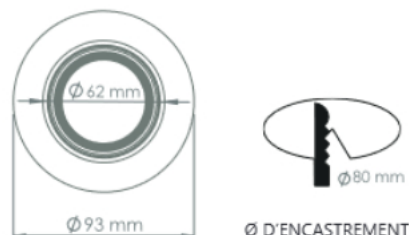

Spot: Escalier B1

Ref. 013020RB

Type: Spot

Forme: Rond

Finition extérieure: Blanc

Type d'éclairage: Ambiance/ Lumière directe ou indirecte/ Lecture

Style: Moderne/ art/ design/ déco/ industriel

Diamètre perçage : **Ø80 mm**

Emballage : Boite

Dimensions

Paramètres

Tension entrée : 220-230 VAC

Orientable: Oui

Fréquence : 50~60Hz

Température de travail : -20 °C- +45 °C

Matériaux utilisés : Aluminium

Indice de protection: IP20

Source de lumière: Remplacable

Usage: intérieur

Poids Net : 0,090 Kg

Ampoules: Non fournies

Accessoires compatible