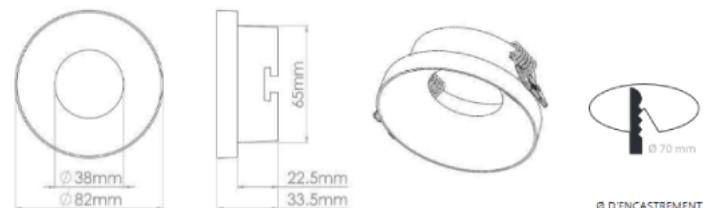

Spot: conique

Ref. 01336005

Type: Spot

Forme: Rond

Finition exterieure: Noir

Type d'éclairage: Ambiance/ Lumière directe ou indirete/ Lecture

Style: Moderne/ art/ design/ déco/ industriel

Diamètre perçage : **Ø70 mm**

Emballage : Boite

Dimensions

Paramètres

Tension entrée : **220-230 VAC**

Fréquence : 50~60Hz

Température de travail : -20 °C- +45 °C

Fait en France

Matériaux utilisés : **Aluminium**

Usage: intérieur

Poids Net : 0,090 Kg

Ampoules: Non fournies

Accessoires compatible