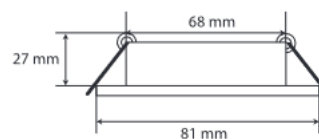

## Spot: Conique commercial

Ref. 013623SN

Type: Spot

Forme: Carré

Finition extérieure: Noir

Type d'éclairage: Ambiance/ Lumière directe ou indirecte/ Lecture

Style: Moderne/ art/ design/ déco/ industriel

Diamètre perçage : Ø 81 X 27 X 68 mm

### Dimensions

Ø D'ENCASTREMENT